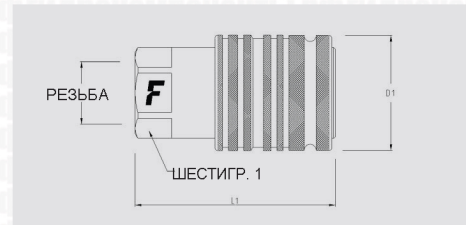

## График перепада давления

Стандартные соединения (ISO)

Соединения для сельскохозяйственной техники

Соединения с плоским торцом

Резьбовые соединения

Обратные клапаны и соединения для диагностики

Соединения для систем высокого давления

Соединения для противыворосовых преვენкторов

Соединения для систем охлаждения

Блоки соединений MultiFaster

PS

Размеры		Резьба			Ответная часть "мама"						
дюймы	мм	Тип	Стандарт	Типоразмер	Артикул	L (L1 + Резьба)		D1		ШЕСТИГР. 1	
						мм	дюймы	мм	дюймы	мм	дюймы
1/2"	12,5	F BSPP	ISO 1179-1	BSPP 1/2, внутренняя	PS 12 GAS F	66,0	2,6	38,0	1,5	27,0	1,1