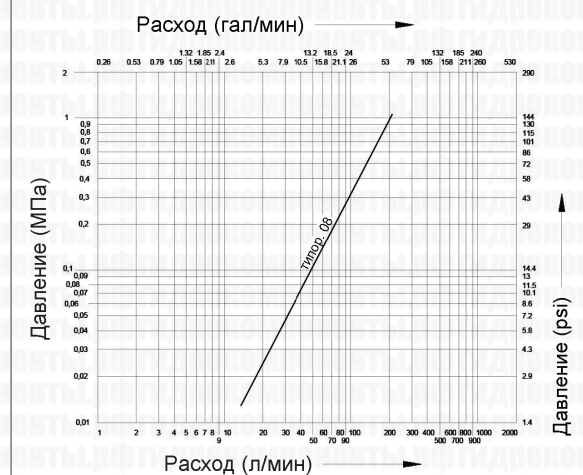

График перепада давления

Стандартные соединения (ISO)

Соединения для сельскохозяйственной техники

Соединения с плоским торцом

Резьбовые соединения

Обратные клапаны и соединения для диагностики

Соединения для систем высокого давления

Соединения для противыворосовых преვენкторов

Соединения для систем охлаждения

Блоки соединений MultiFaster